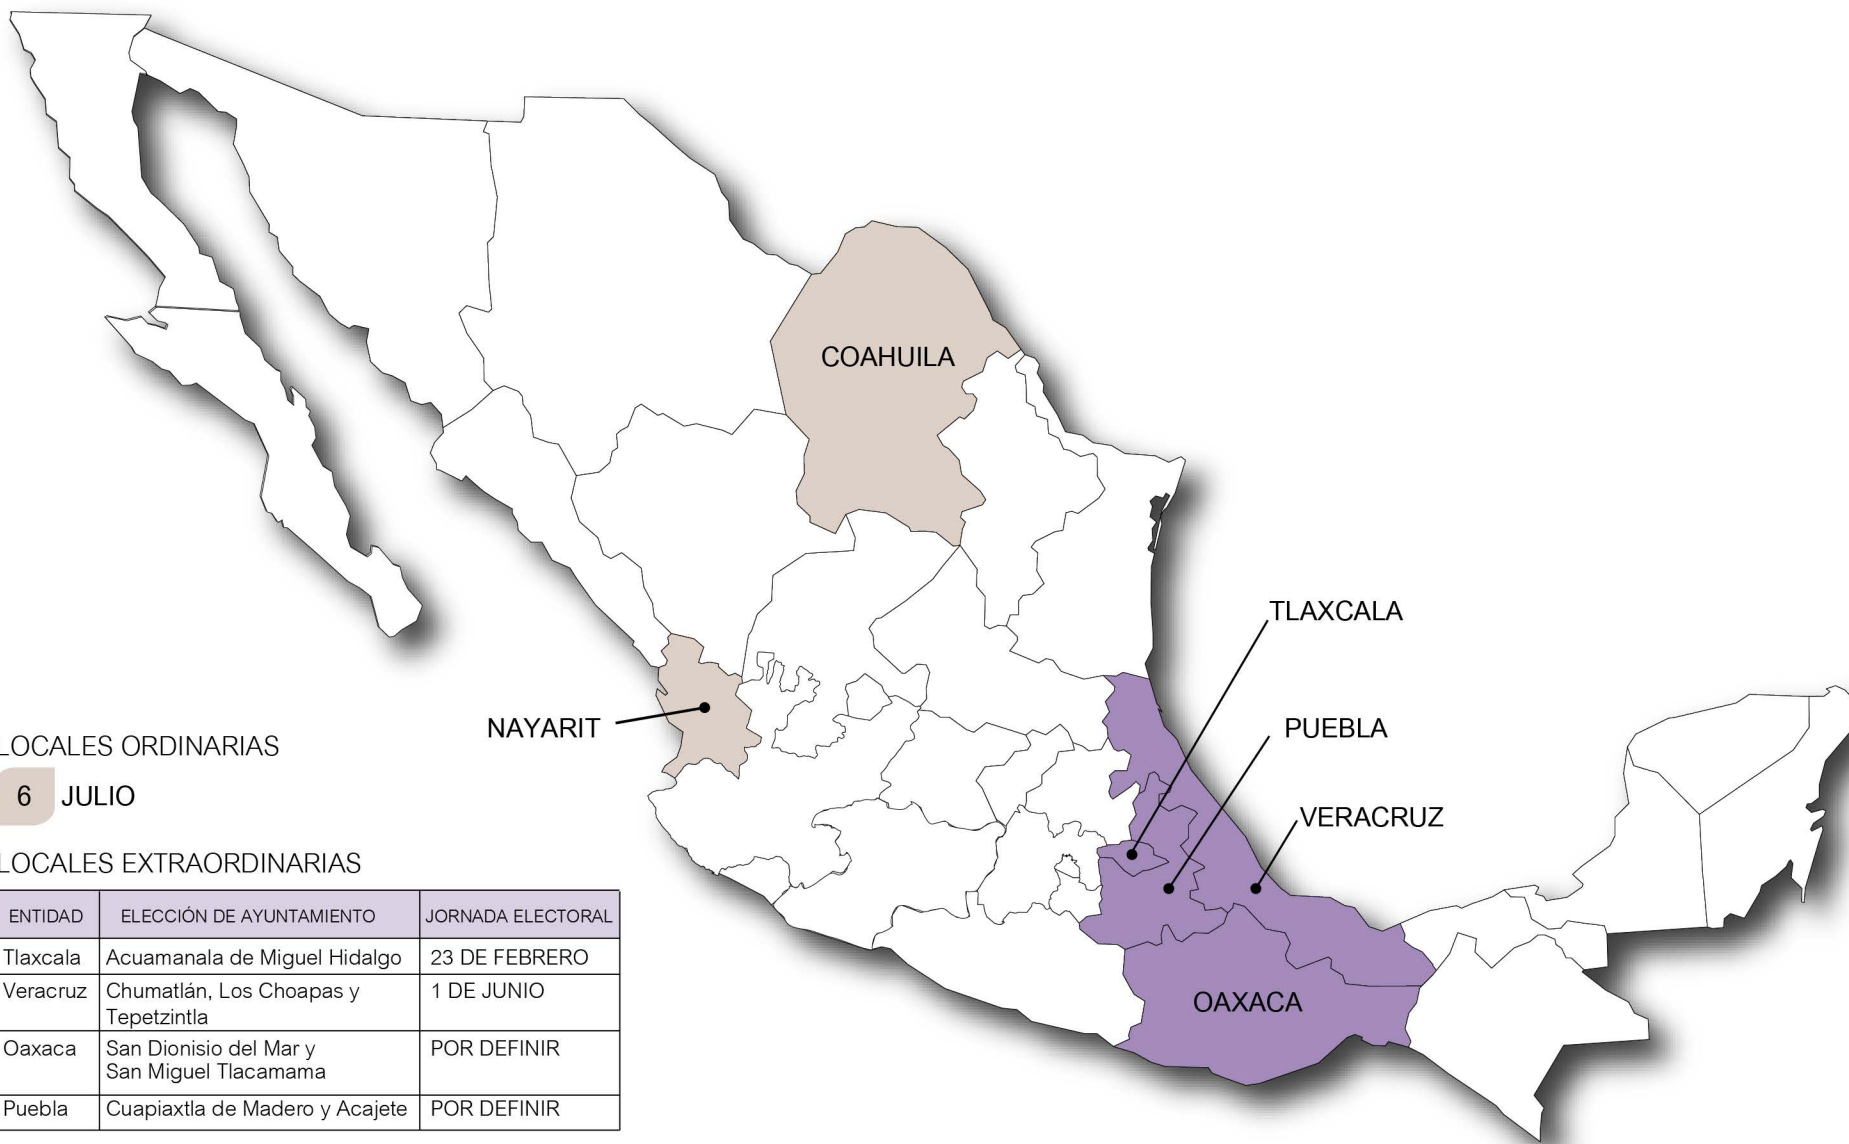

# CALENDARIO ELECTORAL 2014

LOCALES ORDINARIAS

6 JULIO

LOCALES EXTRAORDINARIAS

ENTIDAD	ELECCIÓN DE AYUNTAMIENTO	JORNADA ELECTORAL
Tlaxcala	Acuamanala de Miguel Hidalgo	23 DE FEBRERO
Veracruz	Chumatlán, Los Choapas y Tepetzintla	1 DE JUNIO
Oaxaca	San Dionisio del Mar y San Miguel Tlacamama	POR DEFINIR
Puebla	Cuapixtla de Madero y Acajete	POR DEFINIR

# CALENDARIO ELECTORAL 2014

Entidad	Tipo de Elección	Jornada Electoral	Cargos a elegir				Fundamento Jurídico	Página de la Autoridad Electoral Local
			Gobernador	Diputado de Mayoría Relativa (DMR)	Diputado de Representación Proporcional (DRP)	Ayuntamiento(s)		
Tlaxcala	Local Extraordinaria	23 de febrero				1	Código de Instituciones y Procedimientos Electorales para el Estado de Tlaxcala  <a href="http://www.ietlax.org.mx/">http://www.ietlax.org.mx/</a>	
Veracruz		1 de junio				3	Código Electoral para el Estado de Veracruz de Ignacio del Valle  <a href="http://www.iev.org.mx/">http://www.iev.org.mx/</a>	
Coahuila	Local Ordinaria	6 de julio		16	9		Código Electoral del Estado de Coahuila de Zaragoza  <a href="http://www.iepcc.org.mx/">http://www.iepcc.org.mx/</a>	
Nayarit				18	12	20	Ley Electoral del Estado de Nayarit  <a href="http://ieenayarit.org/">http://ieenayarit.org/</a>	
Oaxaca	Local Extraordinaria	Por definir*				2	Código de Instituciones Políticas y Procedimientos Electorales para el Estado de Oaxaca  <a href="http://ieepco.org.mx/">http://ieepco.org.mx/</a>	
Puebla						2	Código de Instituciones y Procesos Electorales del Estado de Puebla  <a href="http://www.ieepuebla.org.mx/">http://www.ieepuebla.org.mx/</a>	